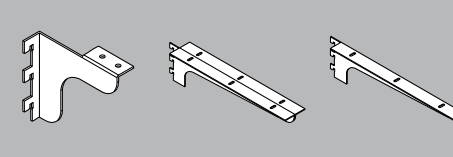

P81140 800x400x1080 P81141 800x420x1080 P81145 800x420x1080 P87640 800x400x730 P87645 800x420x730 P87645R 800x420x730 P876452 800x420x730 PNO8045 800x420x600

DRÁŽKY STOLOVÝCH DESEK/DESKTOP HOLDERS

GS-H-4401 GS-H-4402 GS-H-4403