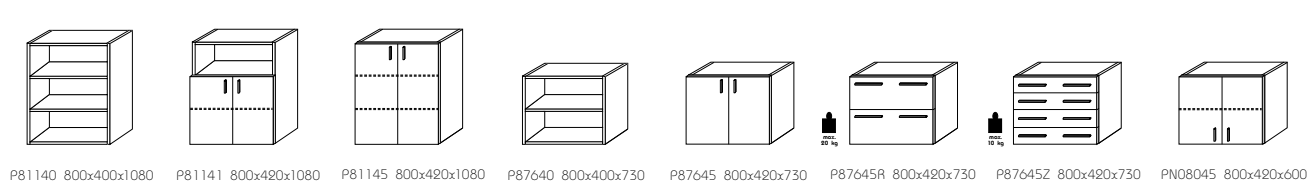

SKŘÍNĚ NÍŽKÉ/LOW CUPBOARDS