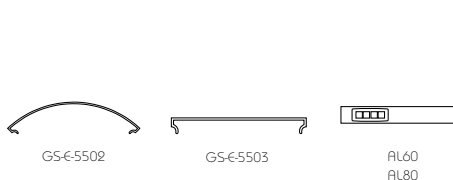

GS-L-3301 GS-L-3302 GS-L-3303 GS-L-3304 GS-L-3305

HUNIKOVÉ HRACÍ UŠTV/COVERING ALUMINIUM STRIPS