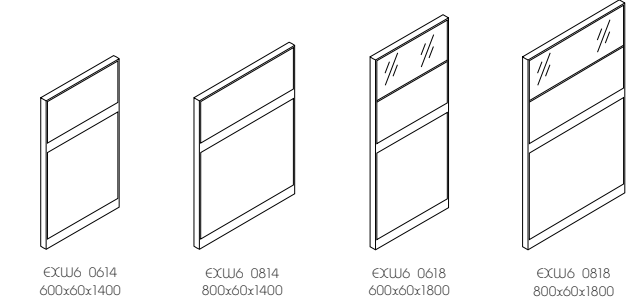

PANEL SYSTEM

DĚLÍCÍ PANELY/DIVIDING SCREENS