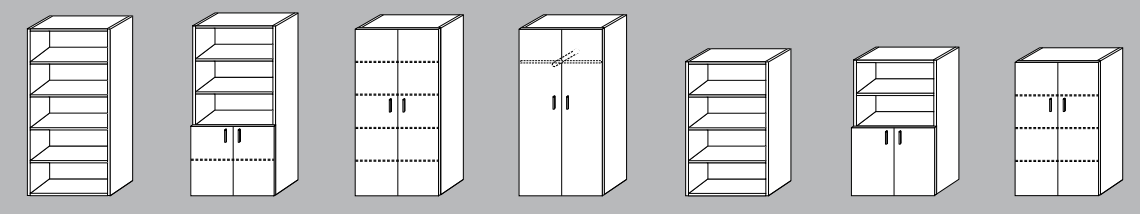

GS-K-1290V 435x475x620 GS-K-130C 435x475x620

D3 940x450x500

GS-H-4404

GS-E-5502 GS-E-5503 AL60 AL80

SKŘÍNĚ/CUPBOARDS

P81840 800x400x1780 P81841 800x420x1780 P81845 800x420x1780 P81849V 800x420x1780 P81440 800x400x1430 P81441 800x420x1430 P81445 800x420x1430